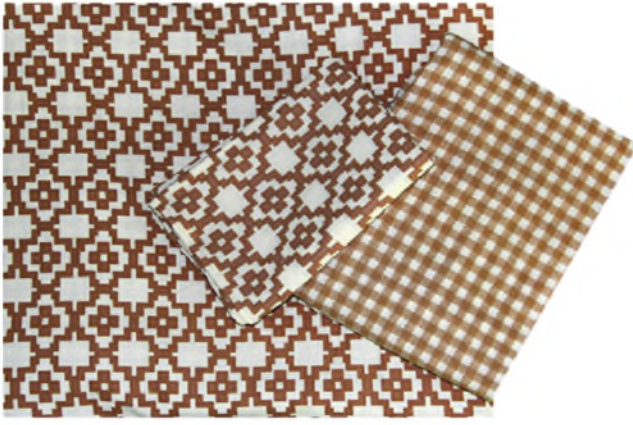

Bir adamlyk düşek toplumy

Giňişleýin maglumat:

Modeli: FLA
Ýorgan daşy: 160*220
Örtük: 180*260
Ýassyk daşy: 50*70

Bir adamlyk düşek toplumy

Giňişleýin maglumat:

Modeli: Flanel
Ýorgan daşy: 150*220
Örtük: 180*260
Ýassyk daşy: 65*65