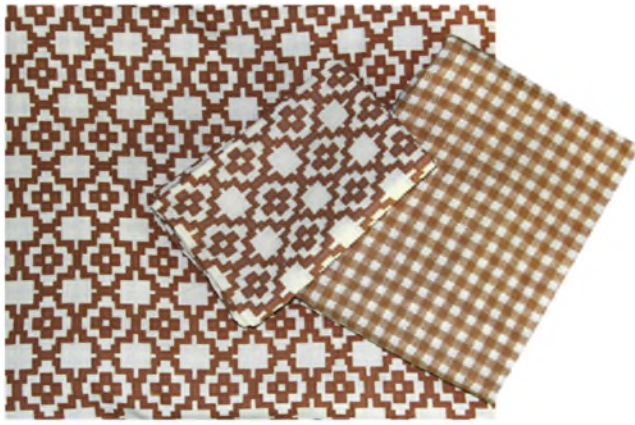

Sowgatlyk çalgýç gutusy

20.00 TMT

Giňişleýin maglumat:

Çalgýç 50*90 - 1 sany
Aýratynlyklar: Guty - i4

Bir adamlyk düşek toplumy

**183.00 TMT**

Giňişleýin maglumat:

Modeli: FLA
Ýorgan daşy: 160*220
Örtük: 180*260
Ýassyk daşy: 50*70